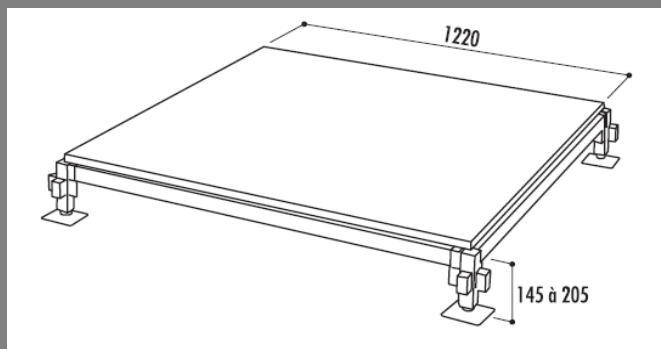

PLANCHER DE BAL

**Montage simple et rapide
sans outils**

Caractéristiques:

Utilisation intérieure ou extérieure

Plancher de bal et mini estrade - Démontable

Constitué d'éléments de 1,22 m x 1,22 m modulables dans tous les sens et réglables en hauteur de 145 mm mini à 205 mm maxi

A l'extrémité des pieds, réglage par un vérin millimétrique

Blocage du plancher par des tasseaux vissés sous le panneau

Evolutif grâce à son système modulable, possibilité d'agrandir la surface au fil du temps

Plancher bouleau 17 plis épaisseur 24 mm finition brut

Dimensions en cm	Nombre de pieds	Nombre d'entretoises	Nombre de planchers
366 x 366	16	24	9
488 x 488	25	40	16
610 x 488	30	49	20
610 x 610	36	60	25
732 x 732	49	84	36
854 x 854	64	112	49
976 x 976	81	144	64
1098 x 1098	100	180	81